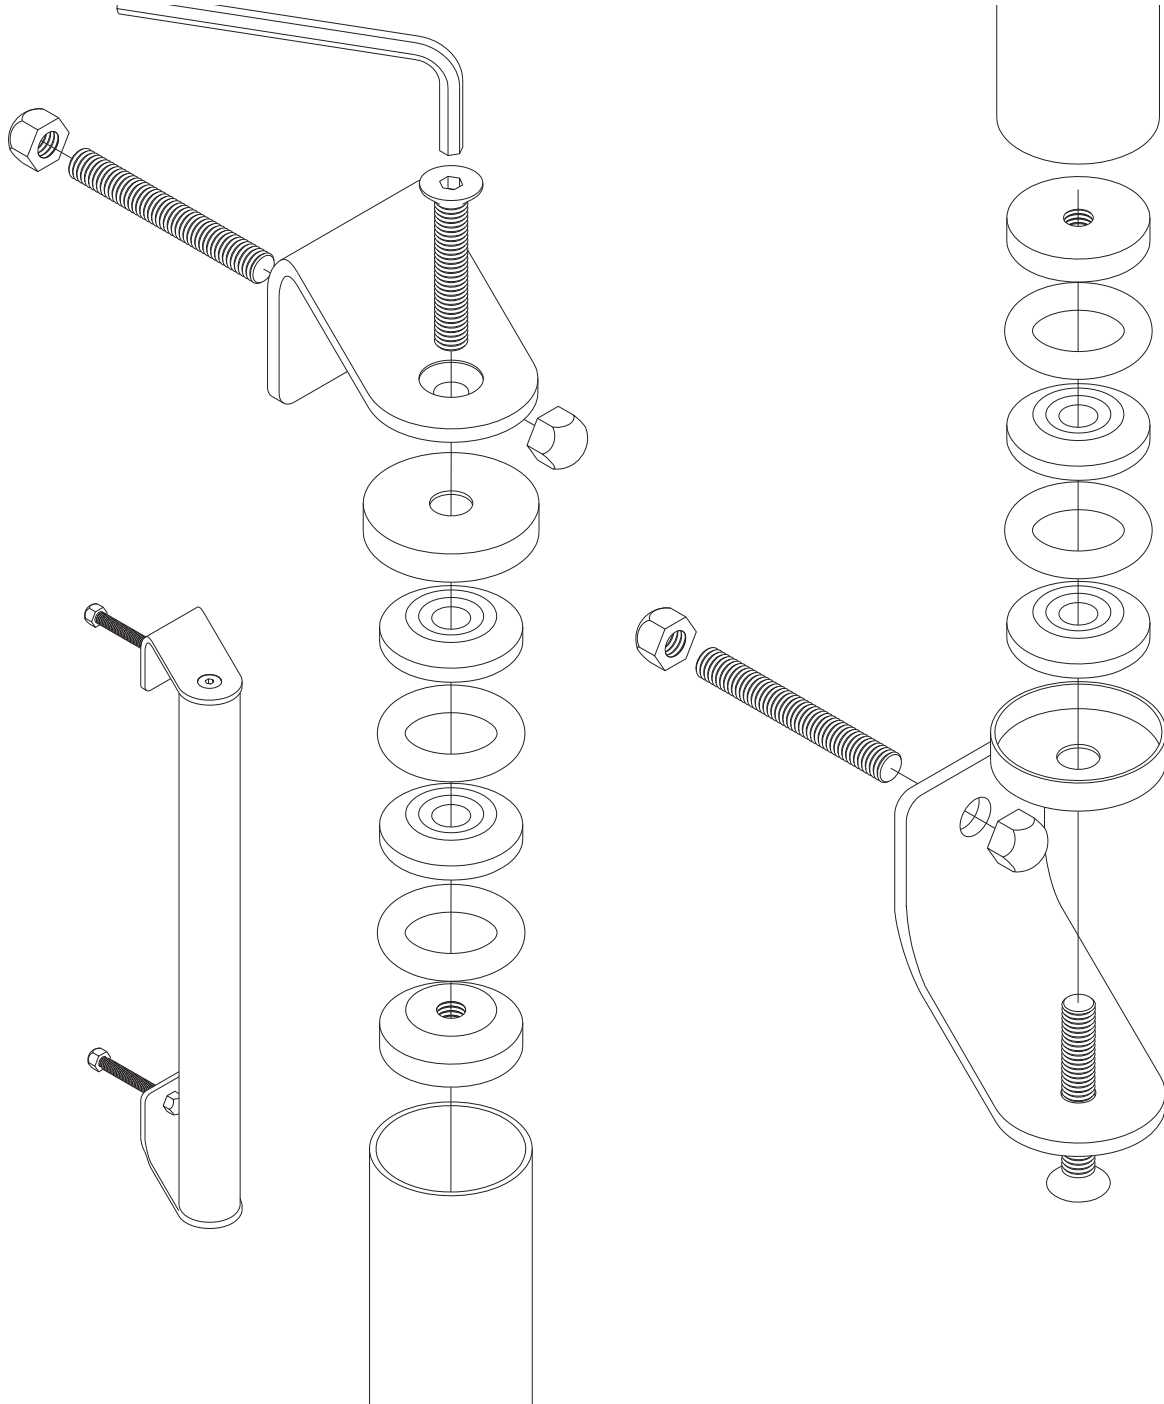

SCALE NTS @A4

DATE MARCH 2014

For scaled technical or CAD drawings,  
please contact AXIM.

**The Parkside Group Ltd**

The Willow Centre  
17 Willow Lane, Mitcham, Surrey, CR4 4NX  
Tel: 020-8685 9685 Fax: 020-8646 5096  
Email: [axim@parksidegroup.co.uk](mailto:axim@parksidegroup.co.uk)  
Web Site: [www.axim.co.uk](http://www.axim.co.uk)