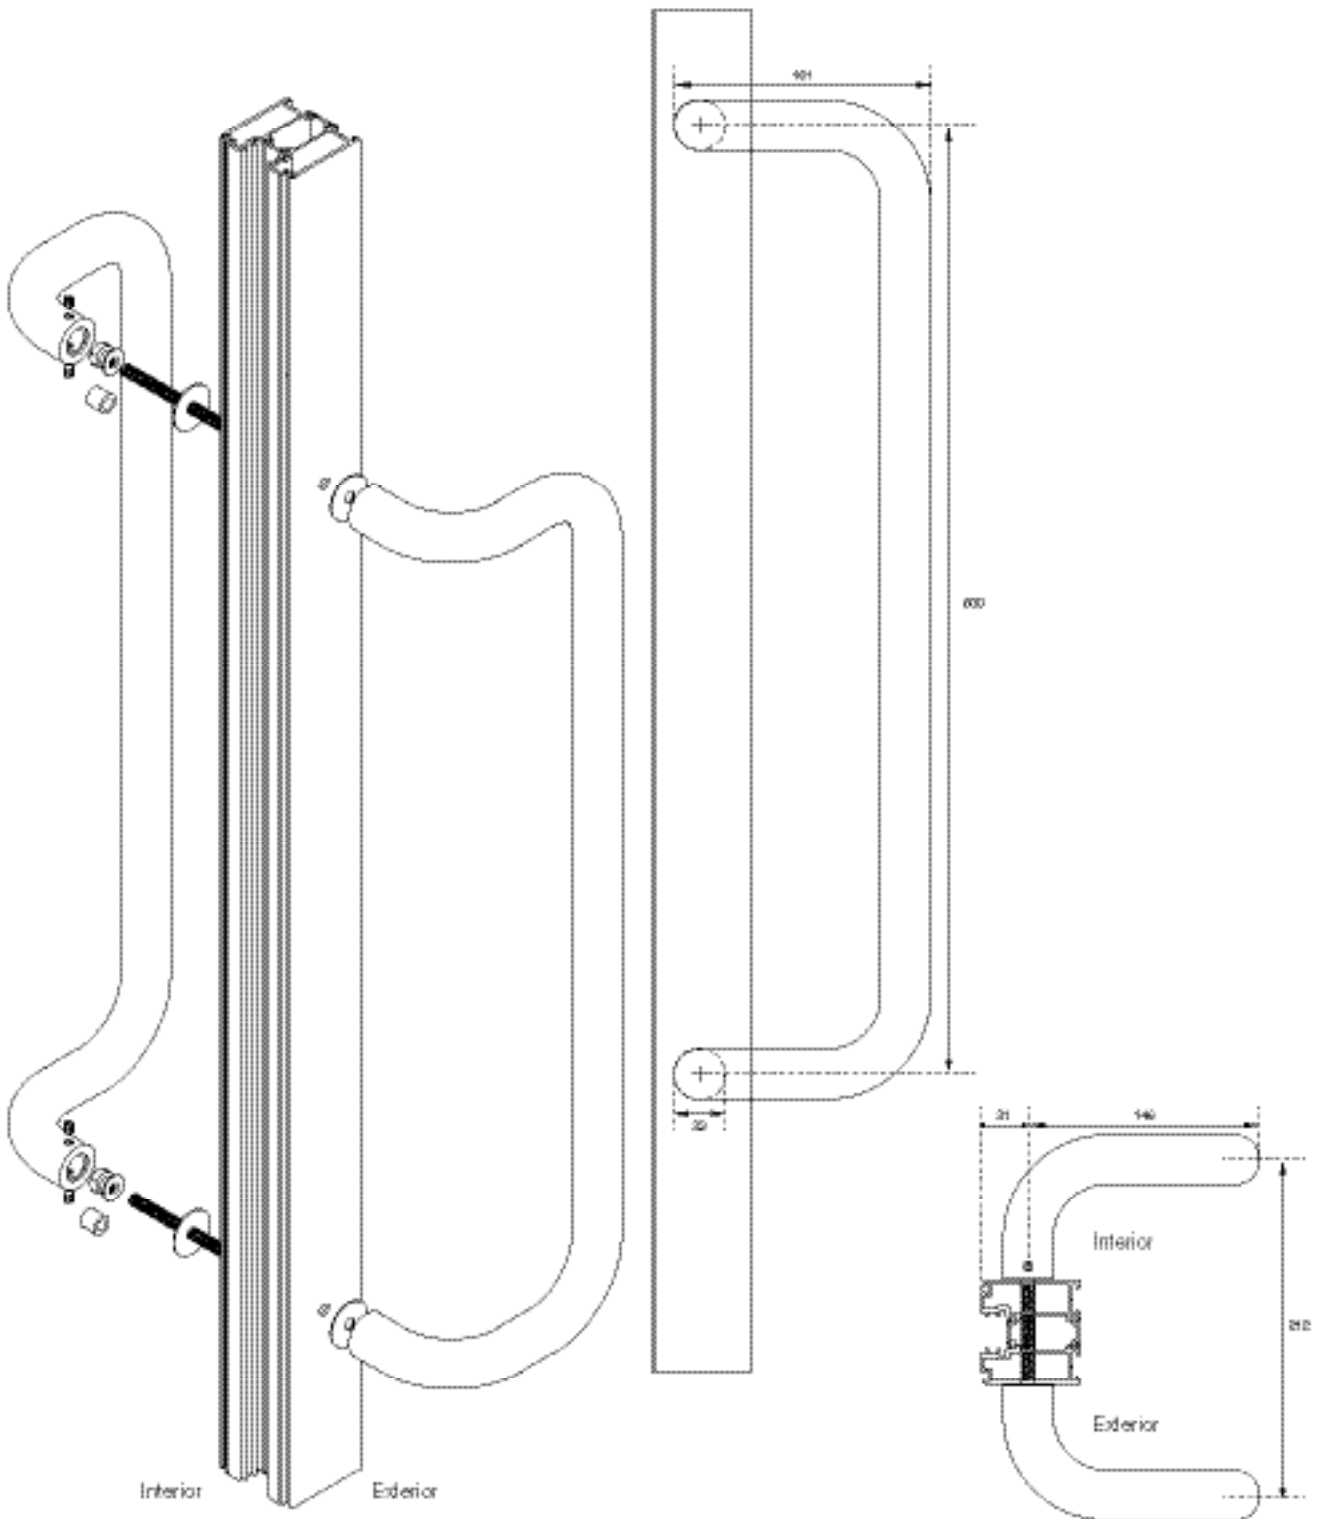

THE PARKSIDE GROUP LTD

THE WILLOW CENTRE
17 WILLOW LANE, MITCHAM, SURREY, CR4 4NX
Tel: 020-8685 9685 Fax: 020-8646 5096
Email: axim@parksidegroup.co.uk
Web Site: <http://www.axim.co.uk>

SCALE	NTS @A4
DATE	AUGUST 2016
For scaled technical or CAD drawings, please contact AXIM.