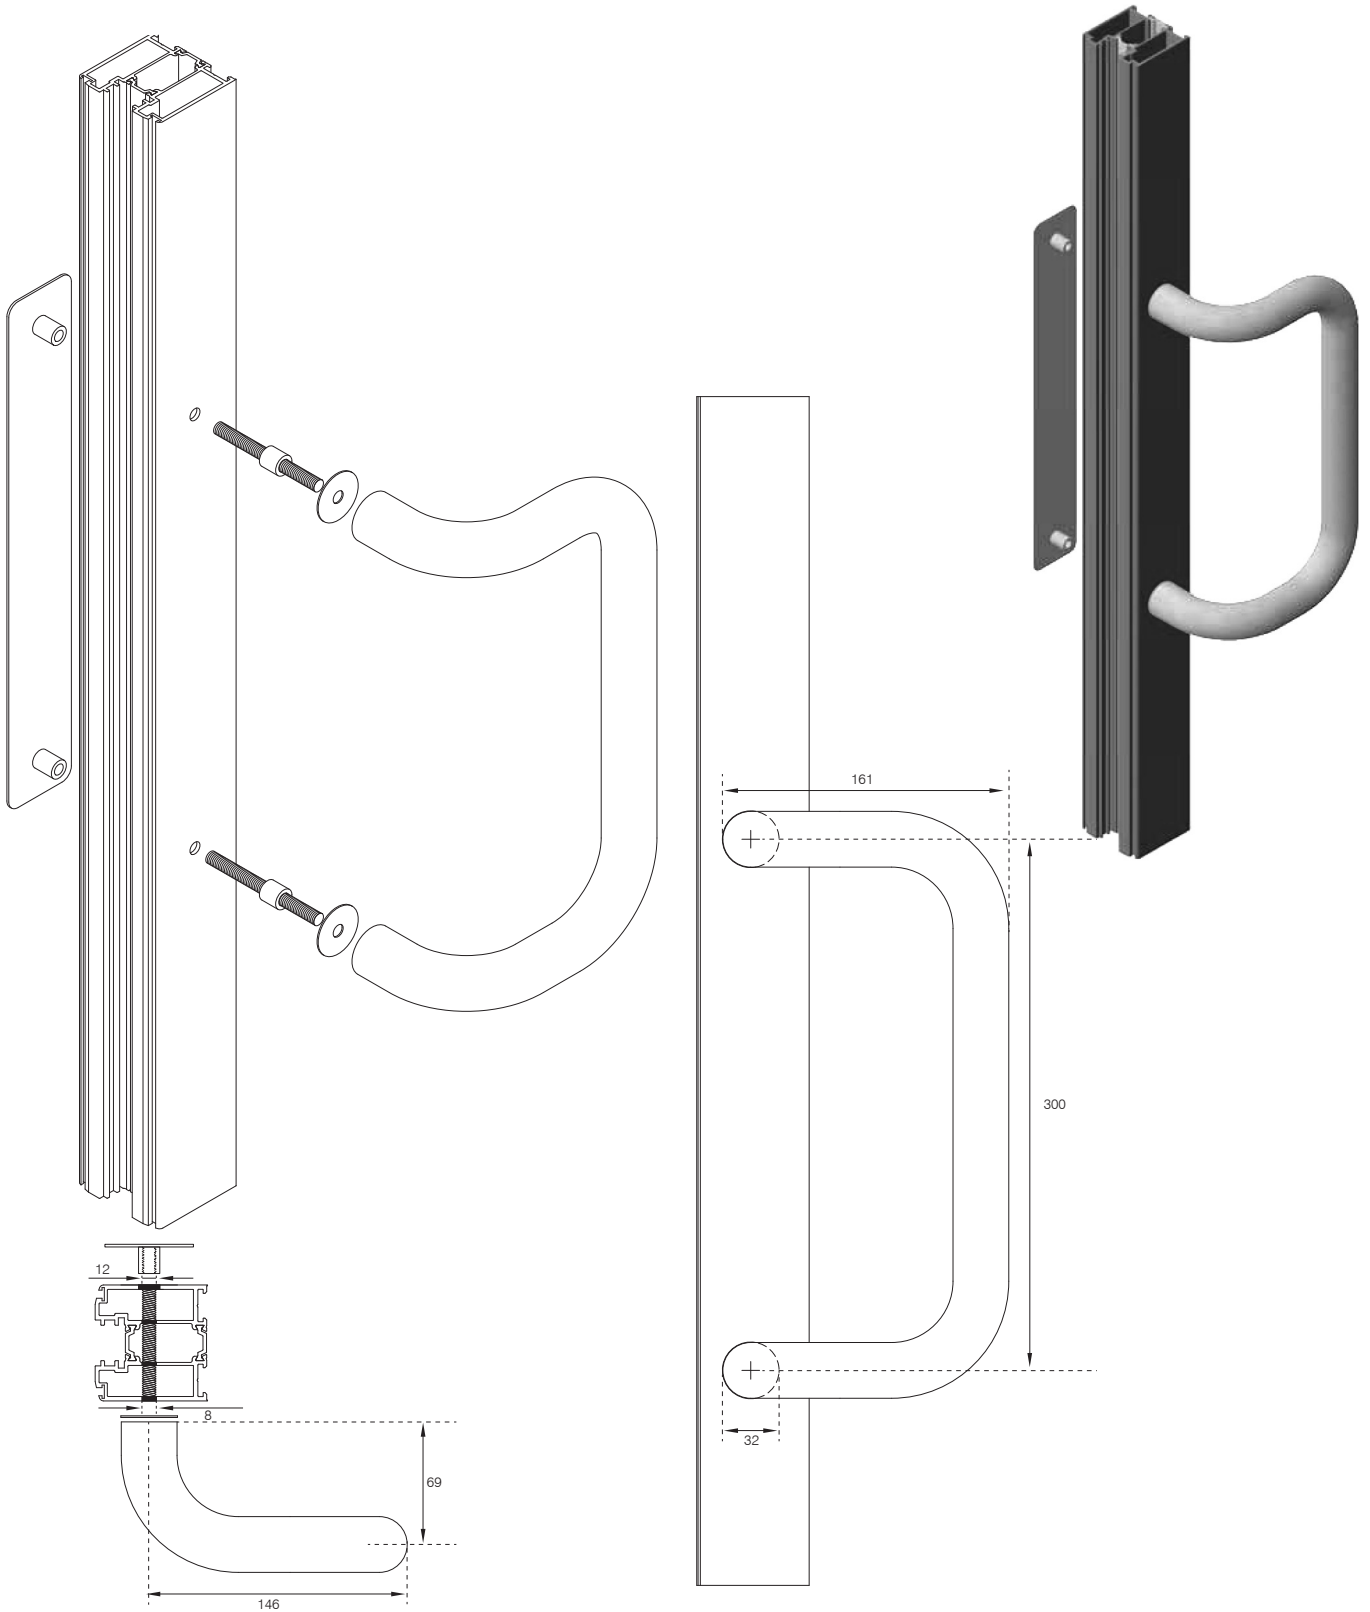

THE PARKSIDE GROUP LTD

THE WILLOW CENTRE
17 WILLOW LANE, MITCHAM, SURREY, CR4 4NX
Tel: 020-8685 9685 Fax: 020-8646 5096
Email: axim@parksidegroup.co.uk
Web Site: <http://www.axim.co.uk>

SCALE	NTS @A4
DATE	AUGUST 2016
For scaled technical or CAD drawings, please contact AXIM.