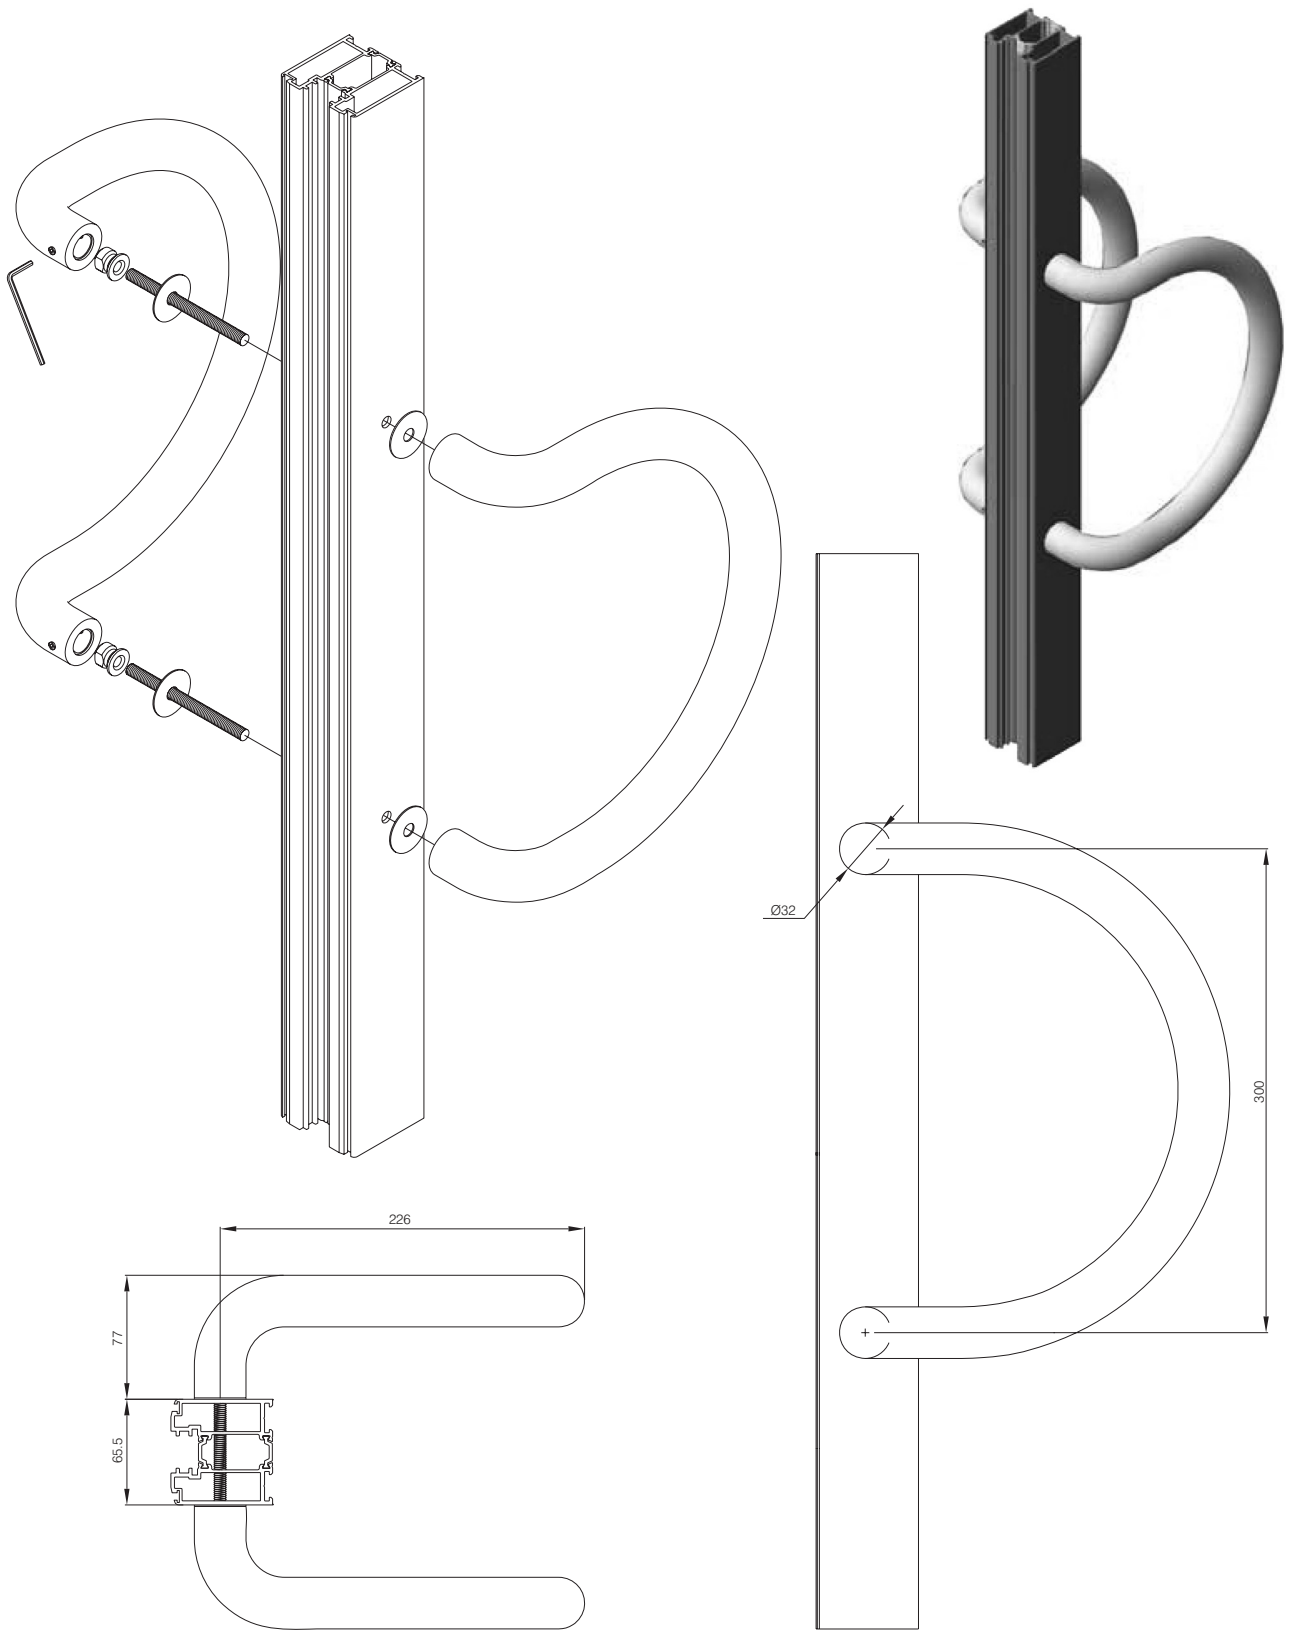

THE PARKSIDE GROUP LTD

THE WILLOW CENTRE
17 WILLOW LANE, MITCHAM, SURREY, CR4 4NX
Tel: 020-8685 9685 Fax: 020-8646 5096
Email: axim@parksidegroup.co.uk
Web Site: <http://www.axim.co.uk>

SCALE	NTS @A4
DATE	AUGUST 2016

For scaled technical or CAD drawings,
please contact AXIM.