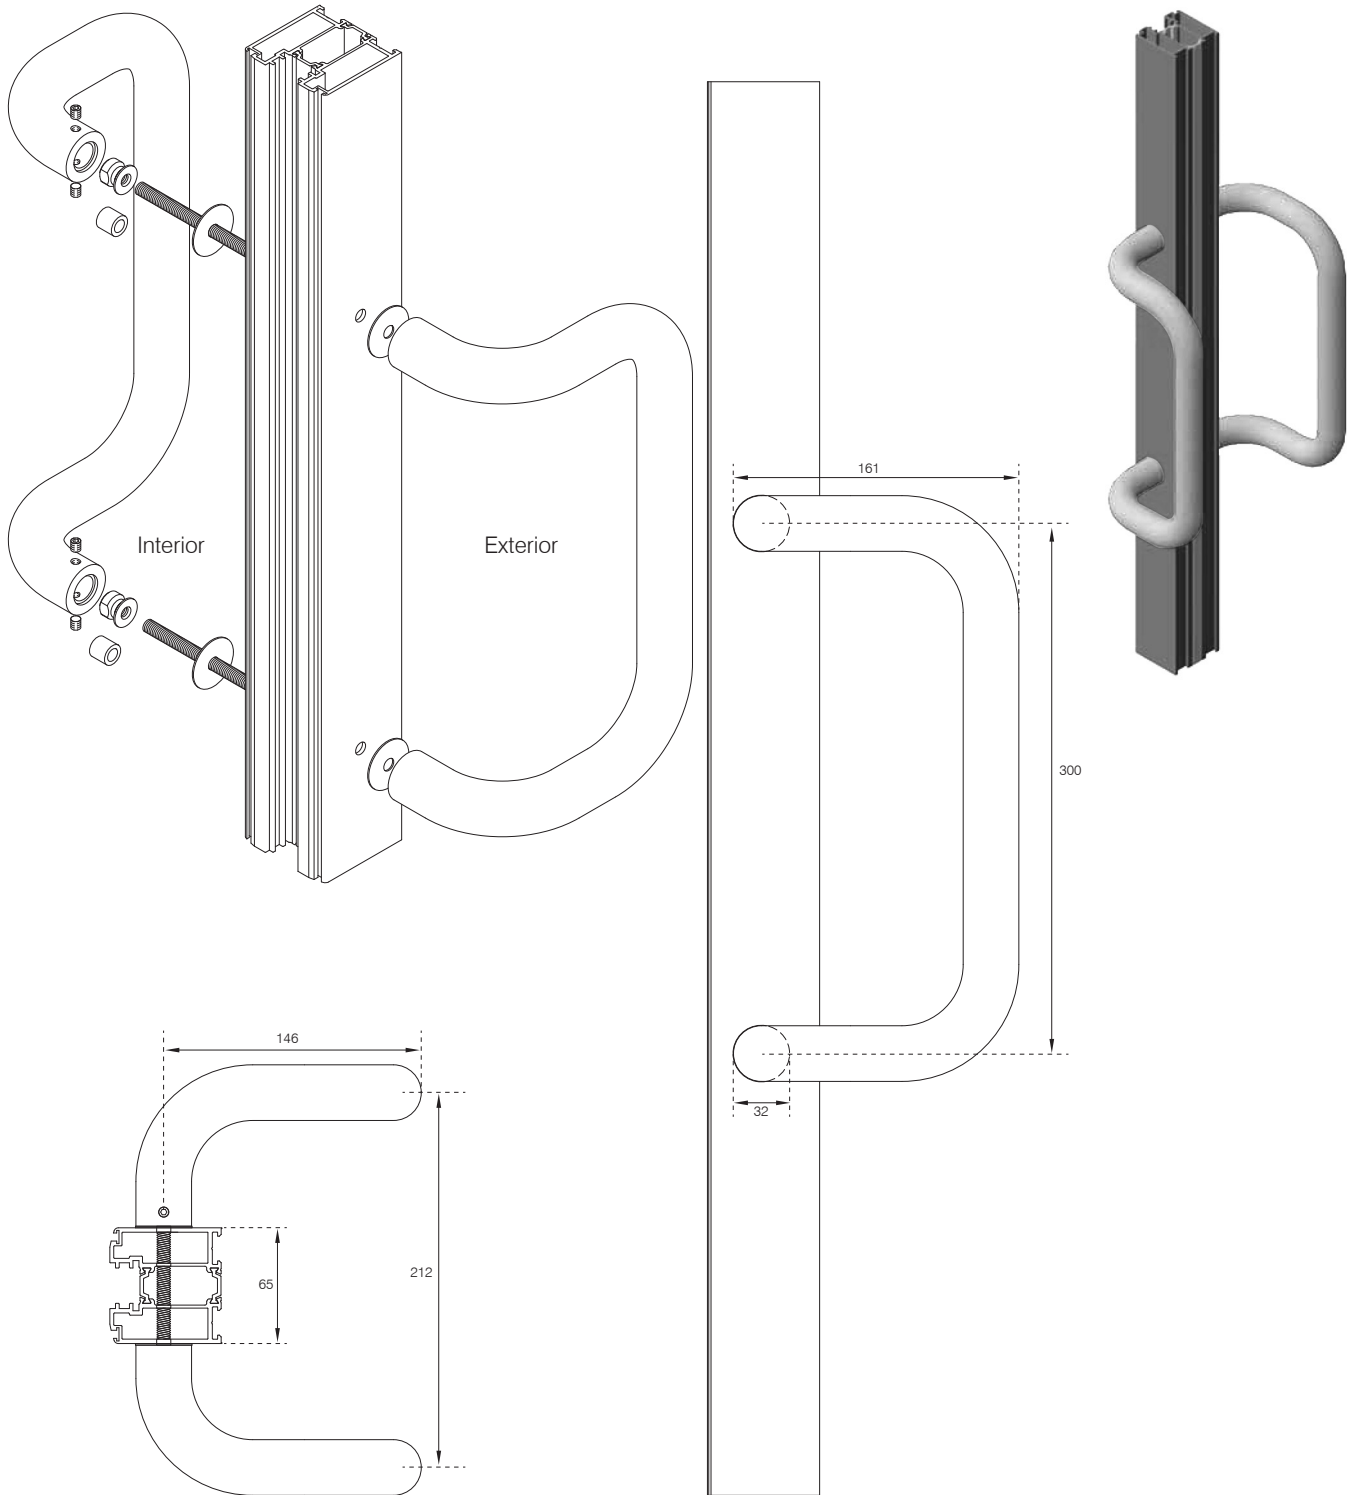

SCALE	NTS @A4
DATE	AUGUST 2016
For scaled technical or CAD drawings, please contact AXIM.	

**THE PARKSIDE GROUP LTD**

THE WILLOW CENTRE  
17 WILLOW LANE, MITCHAM, SURREY, CR4 4NX  
Tel: 020-8685 9685 Fax: 020-8646 5096  
Email: axim@parksidegroup.co.uk  
Web Site: <http://www.axim.co.uk>